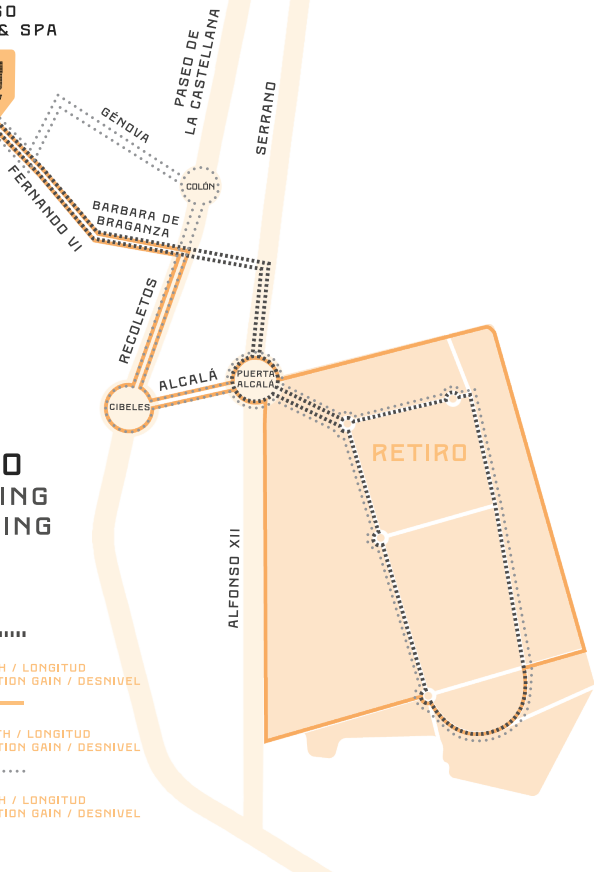

URSO
HOTEL & SPA

URSO JOGGING & BIKING MAP

JOGGING
SKM LENGTH / LONGITUD
SOM ELEVATION GAIN / DESNIVEL

JOGGING
8 KM LENGTH / LONGITUD
60M ELEVATION GAIN / DESNIVEL

BIKING
SKM LENGTH / LONGITUD
SOM ELEVATION GAIN / DESNIVEL